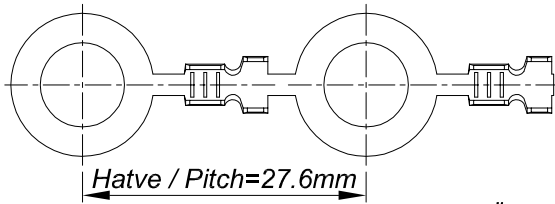

PARÇA KODU PART CODE	PARÇA ADI PART NAME	s ÖLÇÜSÜ (KALINLIK) s MEASURE (THICKNESS)	Malzeme Material	Kaplama / Coating		
				SN	AG	Nİ
TŞ 2438 DP	TOPRAKLAMA TERMİNALİ Ø8.2 =DP=	-----	(CuZn30) Pirinç / Brass	-	-	-
TŞ 2438 RP	TOPRAKLAMA TERMİNALİ Ø8.2 =RP=	-----	(CuZn30) Pirinç / Brass	-	-	-
TŞ 2438 RPK	TOPRAKLAMA TERMİNALİ Ø8.2 =RPK=	-----	(CuZn30) Pirinç / Brass	+	-	-

Kalıp çıkış yönü
Mold output direction

Makara açılım yönü
Reel opening direction

Ölçek
Scale : 1.5 / 1

Kablo Kesiti

Wire Section : 0.50 - 1.50 mm²

Resim üzerinden ölçü almayınız
do not measure on drawing

Tarih / Date	25.07.2013	İmza / Signature	Ölçek / Scale			
Çizen / Desing	M. Yağcı		5 / 1			
Onay / Approval	S. Gölcük		No		Değişiklik / Revision	Tarih/Date
	Parça Adı: Part Name	TOPRAKLAMA TERMİNALİ Ø8.2		Parça Kodu: Part Code	TŞ 2438	