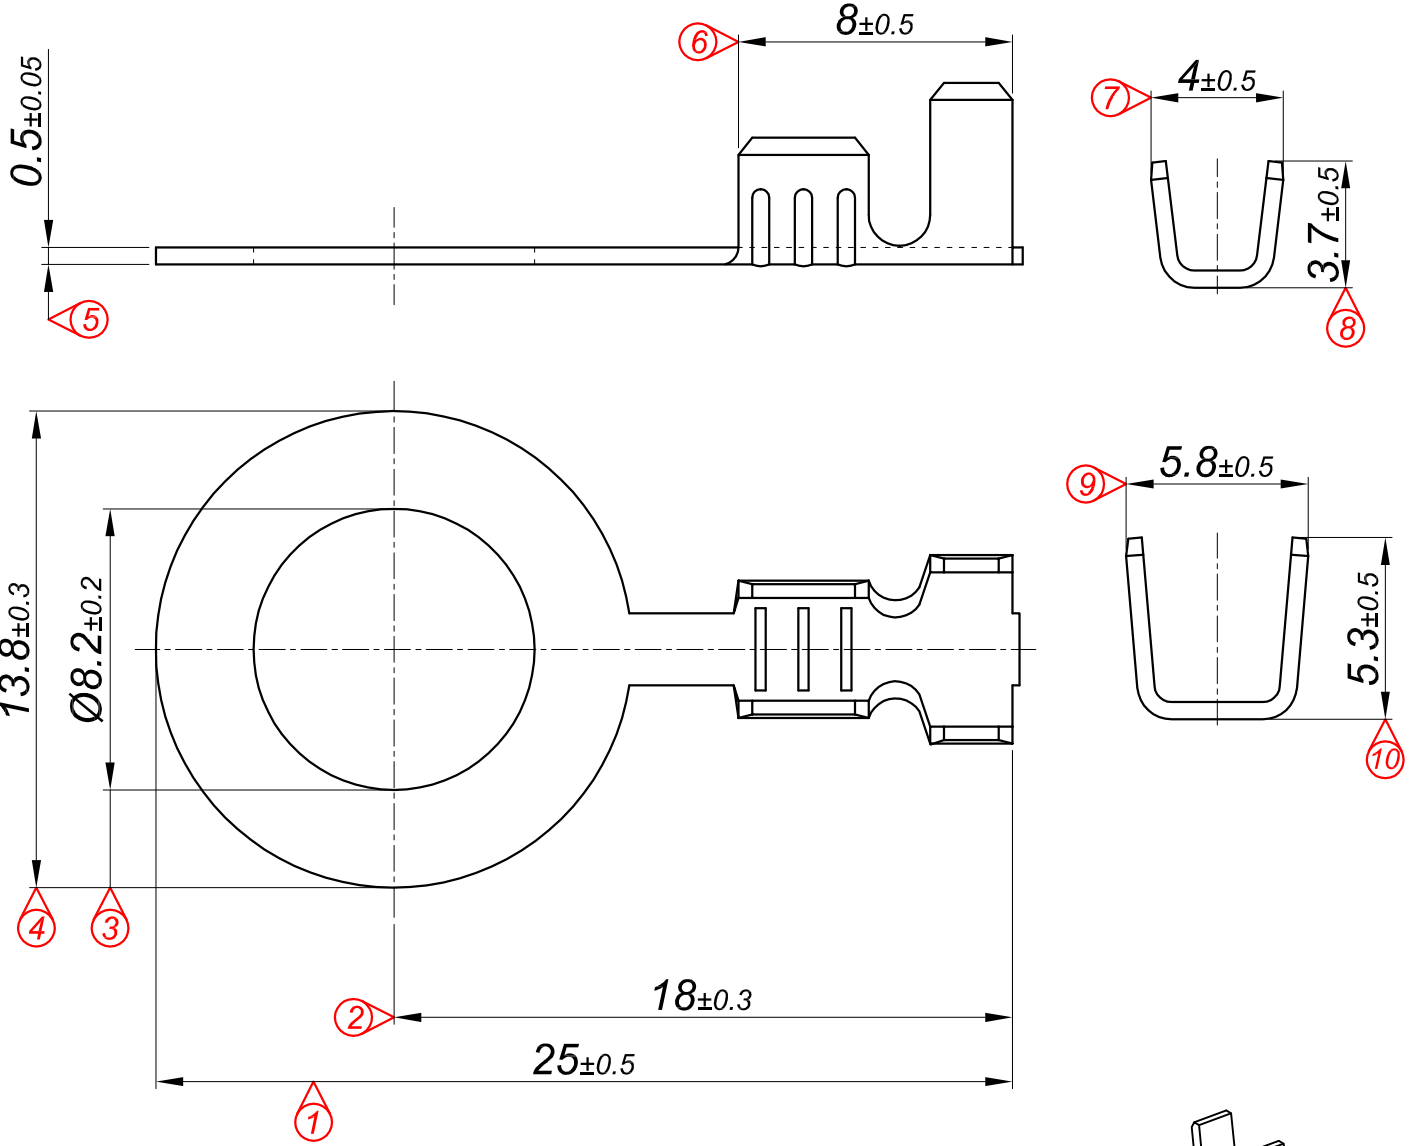

PARÇA KODU PART CODE	PARÇA ADI PART NAME	s ÖLÇÜSÜ (KALINLIK) s MEASURE (THICKNESS)	Malzeme Material	Kaplama / Coating		
				SN	AG	Nİ
TŞ 2438 DP	TOPRAKLAMA TERMİNALİ Ø8.2 =DP=	-----	(CuZn30) Pirinç / Brass	-	-	-
TŞ 2438 RP	TOPRAKLAMA TERMİNALİ Ø8.2 =RP=	-----	(CuZn30) Pirinç / Brass	-	-	-
TŞ 2438 RPK	TOPRAKLAMA TERMİNALİ Ø8.2 =RPK=	-----	(CuZn30) Pirinç / Brass	+	-	-

Kalıp çıkış yönü
Mold output direction

Makara açılım yönü
Reel opening direction

Ölçek
Scale : 1.5 / 1

Kablo Kesiti

Wire Section : 0.50 - 1.50 mm²

Resim üzerinden ölçü almayınız
do not measure on drawing

Tarih / Date	25.07.2013	İmza / Signature	Ölçek / Scale			
Çizen / Desing	M. Yağcı		5 / 1			
Onay / Approval	S. Gölcük		No		Değişiklik / Revision	Tarih/Date
	Parça Adı: Part Name	TOPRAKLAMA TERMİNALİ Ø8.2		Parça Kodu: Part Code	TŞ 2438	